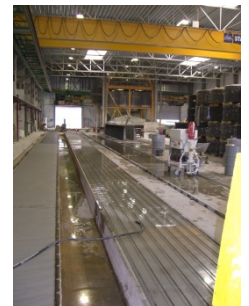

I-KR s.a.s. est le fruit de 15 ans d'expérience dans la conception et la mise en oeuvre de matériaux de construction et de protection incendie.

Notre activité est organisée autour de **3 domaines** :

- ☑ **I-KR lab** : Développement, **études et essais** de matériaux et éléments de construction ;
- ☑ **Fire & Construction** : Conseils en normalisation – **Réglementation et Ingénierie Incendie** – Publication des avis du **CECFMI** sur le site www.fire-construction.com ;
- ☑ **MLB / test-it trademark** : conception et vente de **moules et accessoires** pour les laboratoires de génie civil – www.test-it.fr

Notre équipe d'Ingénieurs et Docteurs est à votre service pour réaliser vos **analyses, essais et études** de produits et matériaux.

Compétences:

- ☑ Caractérisation des matériaux ;
- ☑ Formulation et Essais ;
- ☑ Transfert technologique – Industrialisation ;
- ☑ Réglementation – Certification – Marquage CE.

Equipements:

- ☑ Caractérisation chimique : DRX, ATG/TD, TDxD, MEB, ICP ;
- ☑ Caractérisation physique : granulométrie laser, MEB, colorimétrie ;
- ☑ Caractérisation mécanique : résistance en flexion et compression, dureté, adhérence, élasticité.

Nous mettons l'ensemble de nos moyens et de nos compétences au service des **acteurs de la construction** et notamment des **professionnels du feu**:

- ☑ **Assistance technique**, expertise;
- ☑ Développement de **nouveaux produits**;
- ☑ Accompagnement lors des **Essais d'orientation et d'homologation** ;
- ☑ Accompagnement dans le cadre d'une démarche de **certification**.

Notre laboratoire privé est hébergé dans les locaux de l'INSA de Rennes dans le cadre d'un accord de collaboration et de mise en commun d'équipements.

Véritable plateforme d'études et d'essais dédiée aux matériaux.

Vous avez une idée, un projet, nous vous donnons les moyens de les réaliser!